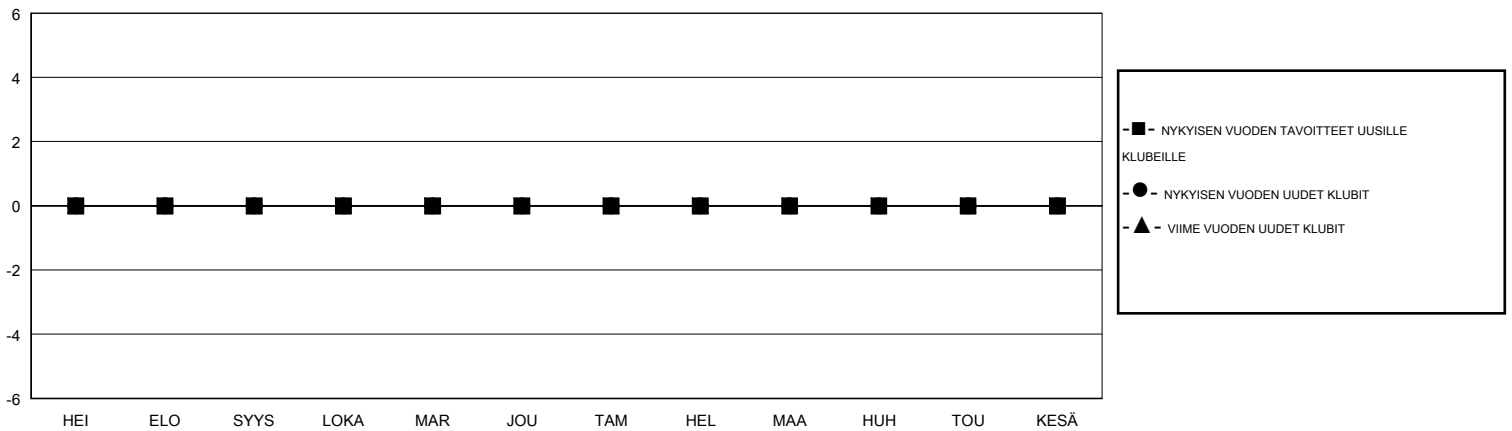

MONTHLY MEMBERSHIP PROGRESS REPORT

District 107 H

Results as of: 03/31/2019

GMT: ANTTI FORSELL

SIJAINI FINLAND

GMT VAALIPIIRI

Klubit				jäsentä			
TULOKSET 2018-2019				TULOKSET 2018-2019			
NELJÄNNES	UUDEN KLUBIN TAVOITE	UUDET KLUBIT	LOPETETUT KLUBIT	NELJÄNNES	JÄSENKASVUN NETTOTAVOITE	TOTEUTUNUT JÄSENKASVU	POISTETUT JÄSENET (mukaan lukien siirrot)
HEI/ELO/SYYS	0	0	3	HEI/ELO/SYYS	5	11	28
LOKA/MAR/JOU	0	0	0	LOKA/MAR/JOU	1	29	24
TAM/HEL/MAA	0	0	0	TAM/HEL/MAA	1	19	17
HUH/TOU/KESÄ	0	0	0	HUH/TOU/KESÄ	-2	0	0

TAVOITTEET JA UUDET KLUBIT, KUMULATIIVINEN

TAVOITTEET JA JÄSENET, KUMULATIIVINEN

LAKKAUTETUT KLUBIT: 3

25 CLUBS OF 53 LISÄNNYT YHDEN TAI USEAMMAN UUTTA JÄSENTÄ

SUKUPUOLIJAKAUMA

MIES 1,080 (86.12%)
 NAINEN 174 (13.88%)