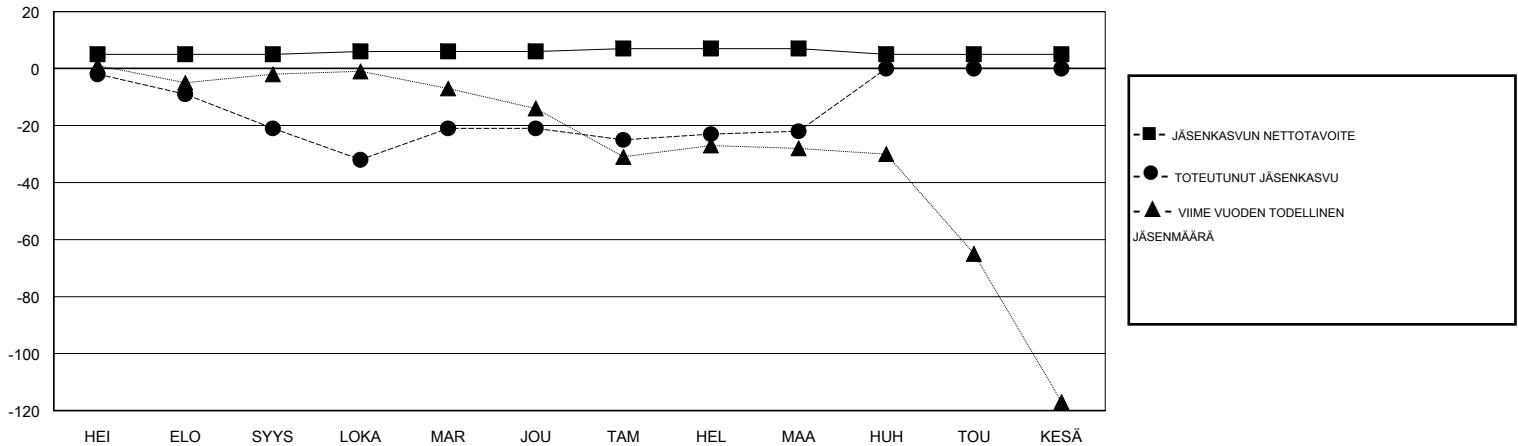

MONTHLY MEMBERSHIP PROGRESS REPORT

District 107 H

Results as of: 03/31/2019

GMT: ANTTI FORSELL

SIJAINI FINLAND

GMT VAALIPIIRI

Klubit				jäsentä			
TULOKSET 2018-2019				TULOKSET 2018-2019			
NELJÄNNES	UUDEN KLUBIN TAVOITE	UUDET KLUBIT	LOPETETUT KLUBIT	NELJÄNNES	JÄSENKASVUN NETTOTAVOITE	TOTEUTUNUT JÄSENKASVU	POISTETUT JÄSENET (mukaan lukien siirrot)
HEI/ELO/SYYS	0	0	3	HEI/ELO/SYYS	5	11	28
LOKA/MAR/JOU	0	0	0	LOKA/MAR/JOU	1	29	24
TAM/HEL/MAA	0	0	0	TAM/HEL/MAA	1	19	17
HUH/TOU/KESÄ	0	0	0	HUH/TOU/KESÄ	-2	0	0

TAVOITTEET JA UUDET KLUBIT, KUMULATIIVINEN

TAVOITTEET JA JÄSENET, KUMULATIIVINEN

LAKKAUTETUT KLUBIT: 3

25 CLUBS OF 53 LISÄNNYT YHDEN TAI USEAMMAN UUTTA JÄSENTÄ

SUKUPUOLIJAKAUMA

MIES 1,080 (86.12%)
 NAINEN 174 (13.88%)